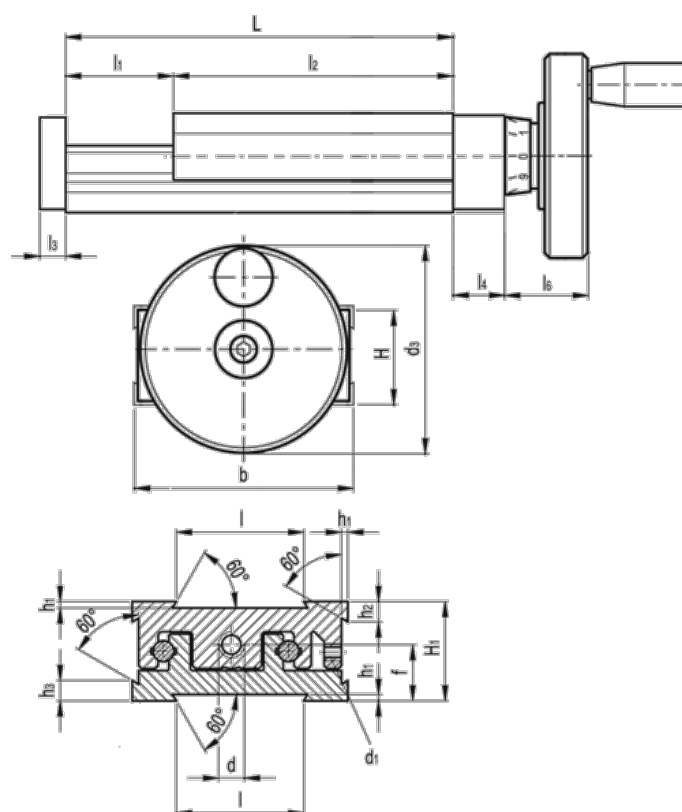

Varenummer: 20772033  
 Beskrivelse: Justerbar slædeenhed  
 GN 900-120-260-100-H-1

## Mål

b = 120	h2 = 13.8
d = M10x1	h3 = 13.8
d1 = M5	l = 80
d3 = 100	L - l1 = 260-100
f = 26.3	l2 = 160
H = 45.0	l3 = 10
h1 = 2.0	l4 = 18
H1 = 46	l6 = 40